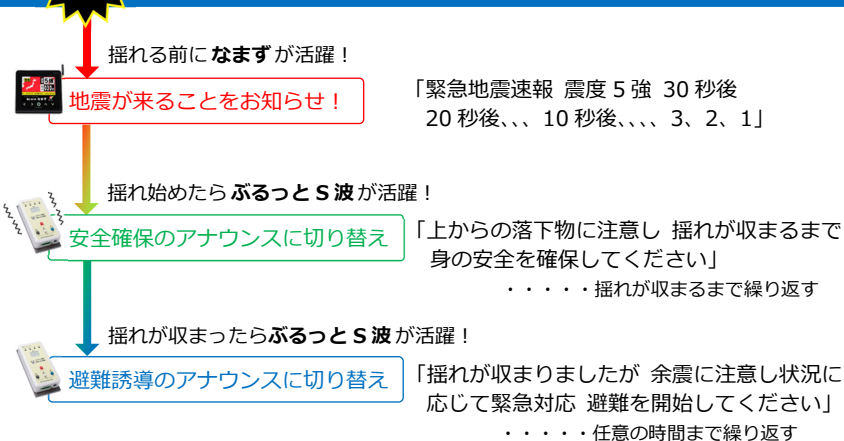

FM 電波Type でありながら、放送設備や
回転灯などと接続し、機器を制御できる
本格仕様！自治体様・教育委員会様など
の一斉導入にもお勧めです！

もぐら mini

お手頃価格で導入
19,800 円で緊急地震速報を大音量で
お知らせ！

リアルタイム震度計

直下型地震への対応・誤報の排除

地震の揺れ(S波)をリアルタイムで観測！
設定した震度を超えると警報を通知！

ぶるっとS波

ランニング費用 0 円 インターネット不要
どこにでも設置可能 センサー・本体一体型

実際の揺れで外部機器を制御

放送設備・回転灯・自動ドアなどを
異なる震度で制御！産業機器の緊急停止！

パニックオープン
パニッククローズ

正確な震度を記録

実際の揺れの大きさ・揺れの継続時間を記録
することで、産業機器などを再稼働する判断
基準、及び点検作業に役立つ！

緊急地震速報受信装置 と リアルタイム震度計 を併用

被害を最小限に抑えるためには

状況に応じた
適切なアナウンスを流す
ことが重要です

なまず と ぶるっとS波 併用の場合

警報の配信イメージ