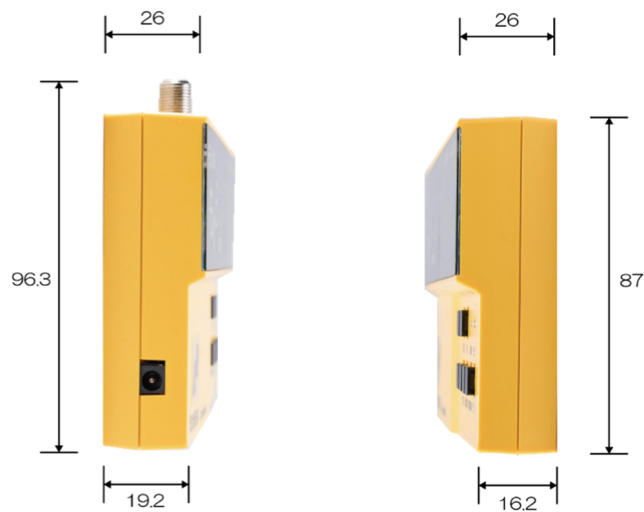

デジタルもぐら 3022 寸法図

【正面】

【上面】

【下面】

【側面】

総発売元

緊急地震速報のリーディングカンパニー

株式会社 J コーポレーション