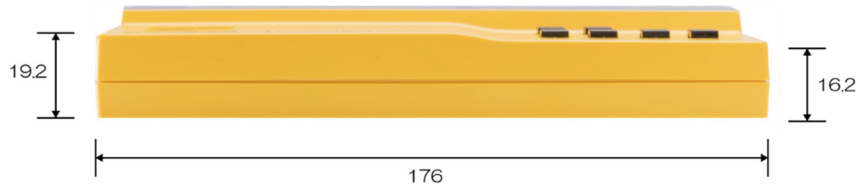

デジタルもぐら 3022 寸法図

【正面】

【上面】

【下面】

【側面】

総発売元

緊急地震速報のリーディングカンパニー

株式会社 J コーポレーション