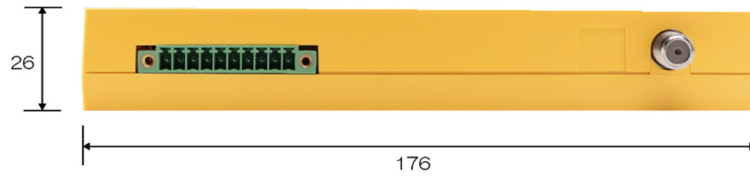

デジタルもぐら 3022 寸法図

【正面】

【上面】

【下面】

【側面】

総発売元

緊急地震速報のリーディングカンパニー

株式会社 J コーポレーション