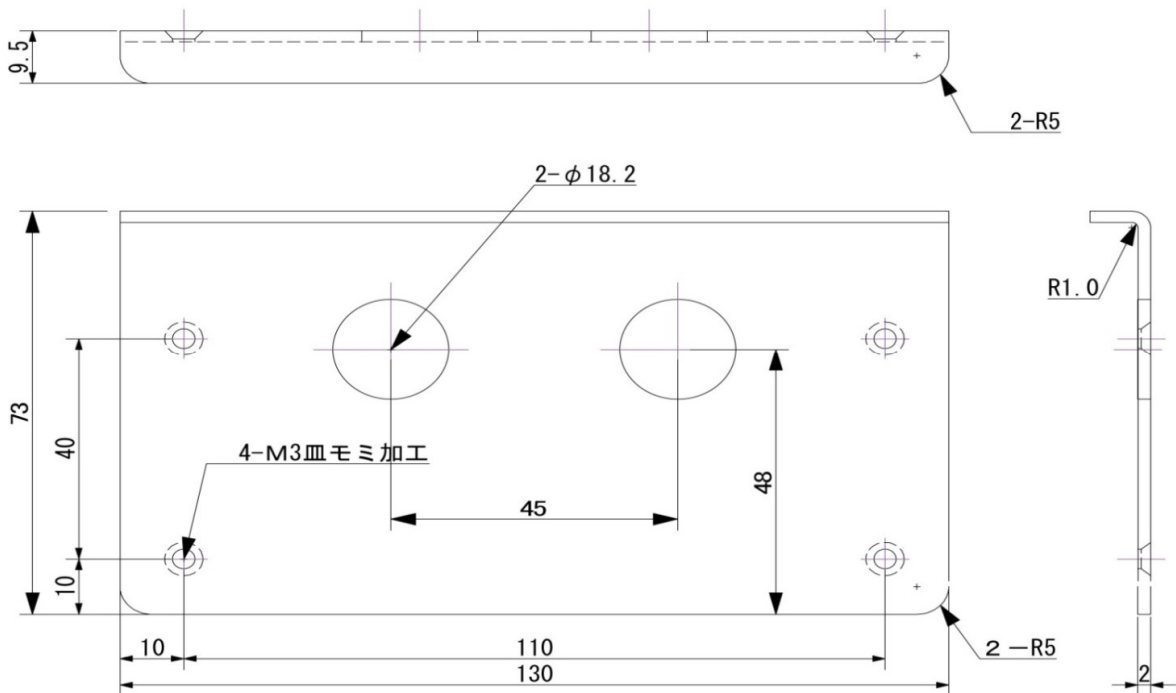

# デジタルもぐら3311 ラックマウント1台用 寸法図

総発売元

緊急地震速報のリーディングカンパニー  
株式会社 J コーポレーション

総合窓口 TEL 0742-53-7833 〒631-0011 奈良県奈良市押熊町557-7-4F

# デジタルもぐら3311 ラックマウント2台用 寸法図

注)ラックマウント2台用で使う場合には、ラックブラケットを2個使用する