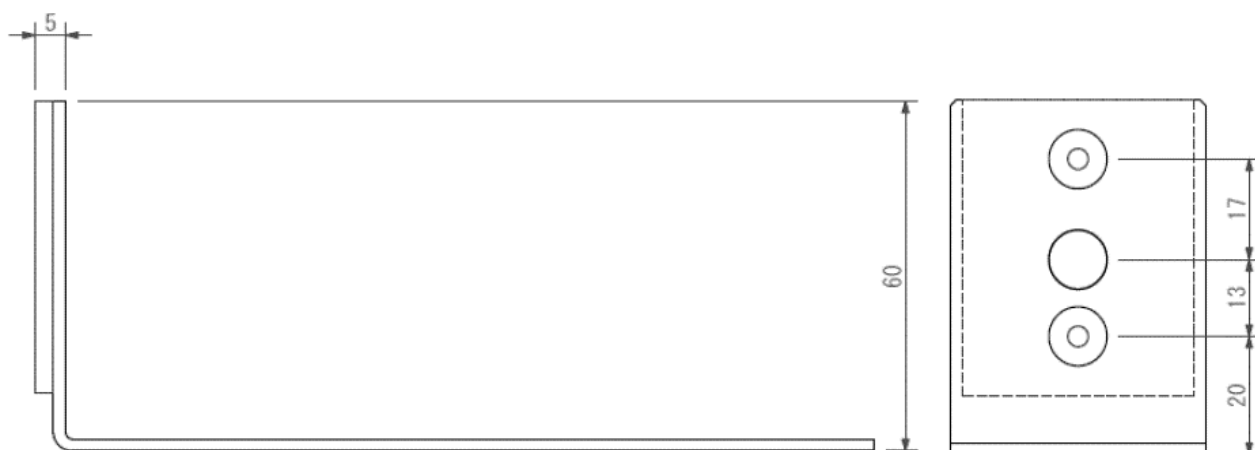

デジタルもぐら3311 ラックマウント1台用 寸法図

総発売元

緊急地震速報のリーディングカンパニー
株式会社 J コーポレーション

総合窓口 TEL 0742-53-7833 〒631-0011 奈良県奈良市押熊町557-7-4F