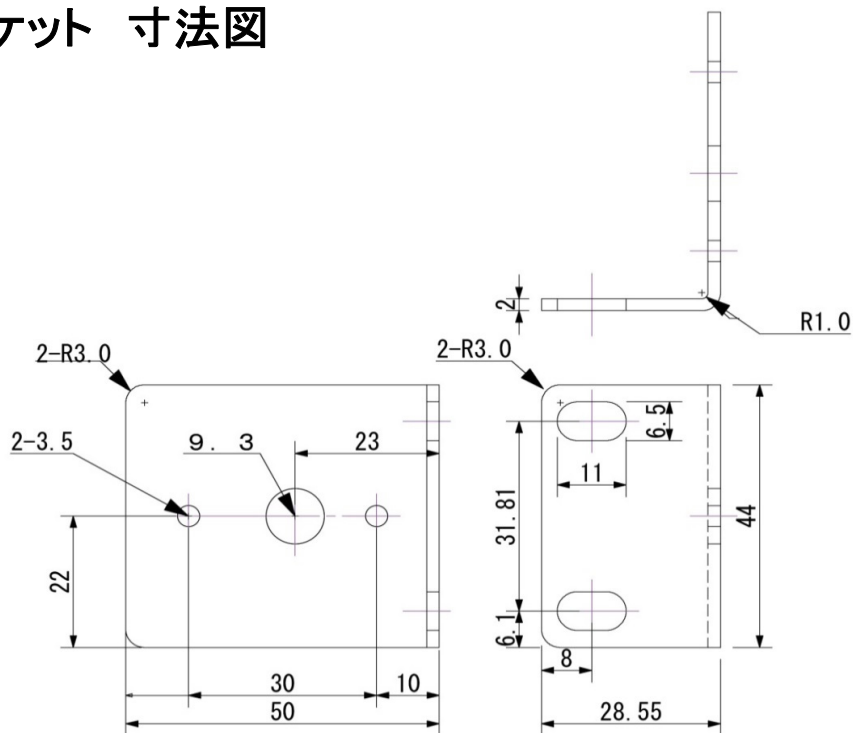

ラックブラケット 寸法図

総発売元

緊急地震速報のリーディングカンパニー

株式会社 J コーポレーション

総合窓口 TEL 0742-53-7833

〒631-0011 奈良県奈良市押熊町557-7-4F

2版 210623