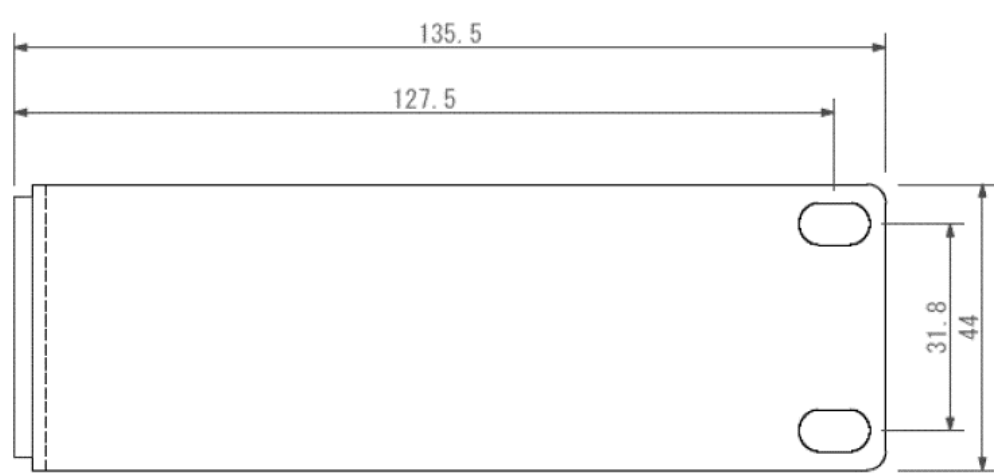

デジタルもぐら3311 ラックマウント1台用 寸法図

総発売元

緊急地震速報のリーディングカンパニー
株式会社 J コーポレーション

総合窓口 TEL 0742-53-7833 〒631-0011 奈良県奈良市押熊町557-7-4F