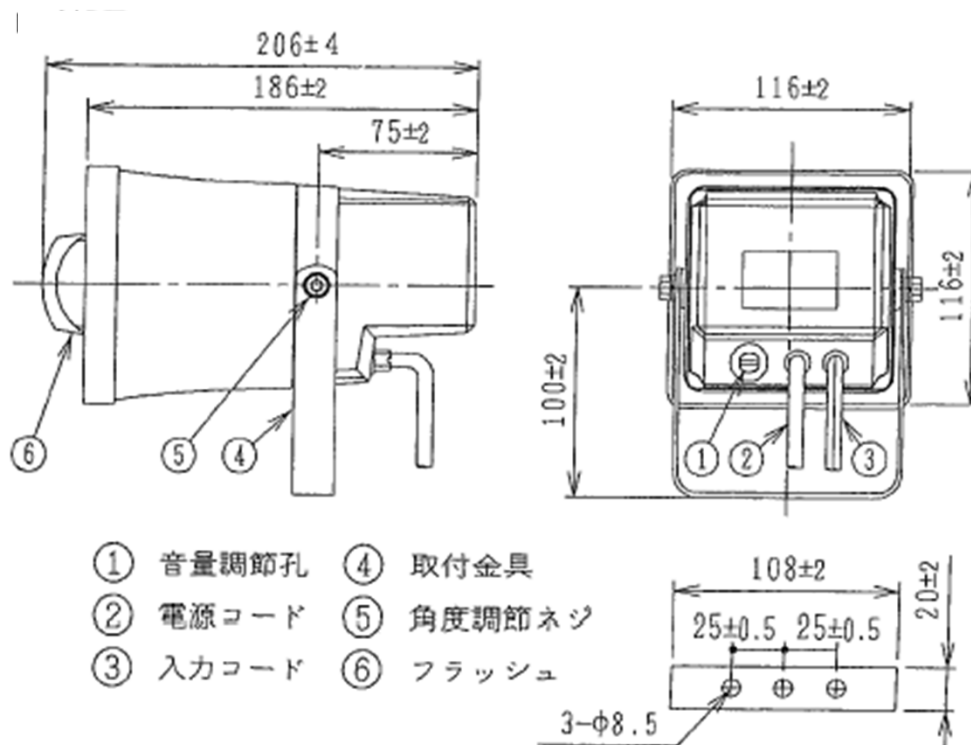

屋外型フラッシュライト付スピーカー 仕様書

品名	屋外型フラッシュライト付スピーカー
型番	OP-SP-FLASH
電源電圧	AC100V±10% 50/60Hz
定格消費電力	8W
定格出力	2W
入力回路	-22dBV 600Ω (平衡型)
閃光入力エネルギー	1.3W
閃光周期	0.6秒
総合出力音圧レベル	105dB以上 (定格出力時1mにて1, 1.5, 2, 3kHzの4点平均)
総合周波数特性	500Hz~7kHz(出力音圧レベルより-20dB以内)
使用温度範囲	-10°C~+50°C
使用スピーカー	ホーンスピーカー(口径116±2mm)
外形寸法	下図による
材質、色調	ホーン部 ABS樹脂 クリーム(2.5Y8/3 近似色) ホーン後部 ABS樹脂 ダークブラウン 取付金具 鋼板 ダークブラウン
質量	1.3±0.1 kg
コード	電源コード VCTFK 0.75mm²×2 1.9±0.1m 入力コード VFF 0.5mm²×2 1.9±0.1m

※本仕様は予告なく変更する場合があります。

総発売元

緊急地震速報のリーディングカンパニー

株式会社 J コーポレーション

総合窓口 電話 0742-53-7833

本社 三重県津市住吉町11-13 TEL 059-223-7774