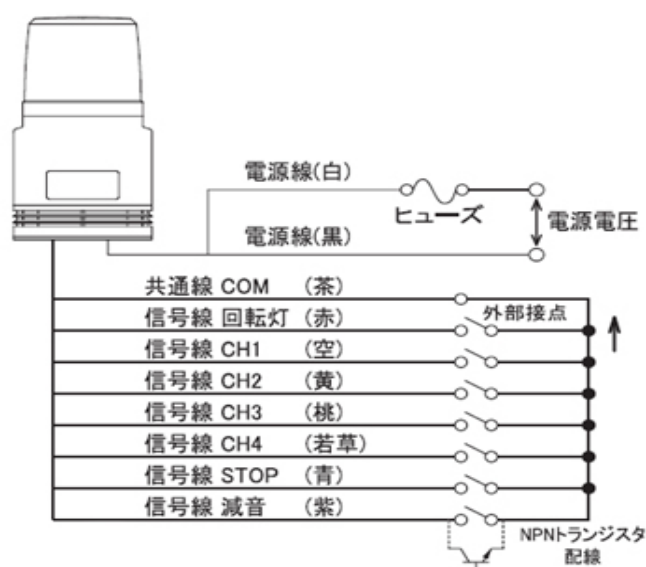

# 音声連動型 回転灯 登録音声

音声連動型 回転灯には4種類のアナウンス警報音声登録されています。

4つのアナウンスそれぞれに接点入力があるので、状況に応じたアナウンスを自動選択して放送することが可能です。

回転灯の継続時間は、接点入力終了後、登録音声全てが放送された後に終了します。

※オプションの警報音源作成により、オリジナル冒頭音、オリジナル音声、外国語放送などに対応することが可能となります。

CH1	緊急地震速報
	「NHKチャイム音」 緊急地震速報 強い揺れに警戒してください 揺れが収まるまで その場で安全を確保してください ※
CH2	緊急地震速報 訓練用
	訓練放送です 「NHKチャイム音」 緊急地震速報 強い揺れに警戒してください 揺れが収まるまで その場で安全を確保してください ※
CH3	津波警報
	「津波用オリジナルサイレン音」 津波警報が発令されました 高台へ避難してください ※
CH4	津波警報 訓練用
	訓練放送です 「津波用オリジナルサイレン音」 津波警報が発令されました 高台へ避難してください ※