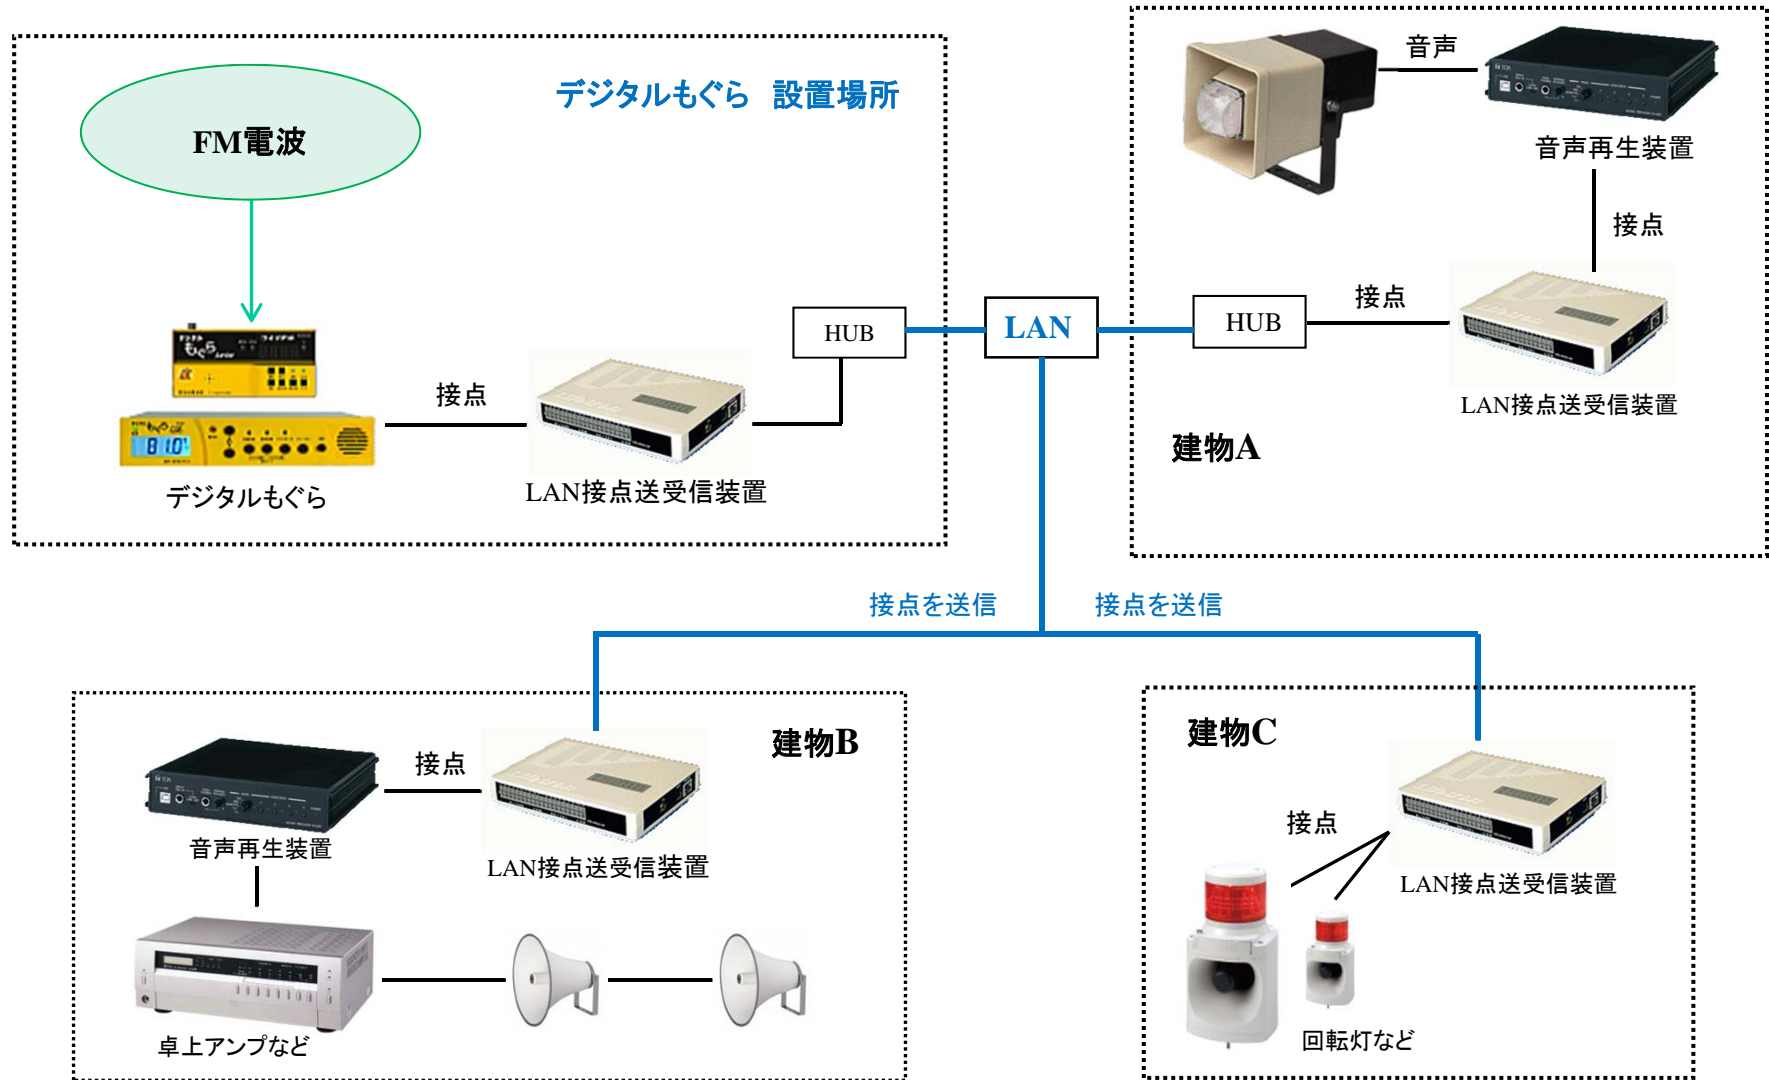

既設LANを利用して、各建物に警報音声を配信

緊急地震速報のリーディングカンパニー

株式会社 J コーポレーション

総合窓口 0742-53-7833

業務管理センター

奈良県奈良市押熊町557-7 4F

既設LANを利用して、各建物に接点を送信し機器を制御

無線送信ユニットを利用して、各建物に警報音声を配信