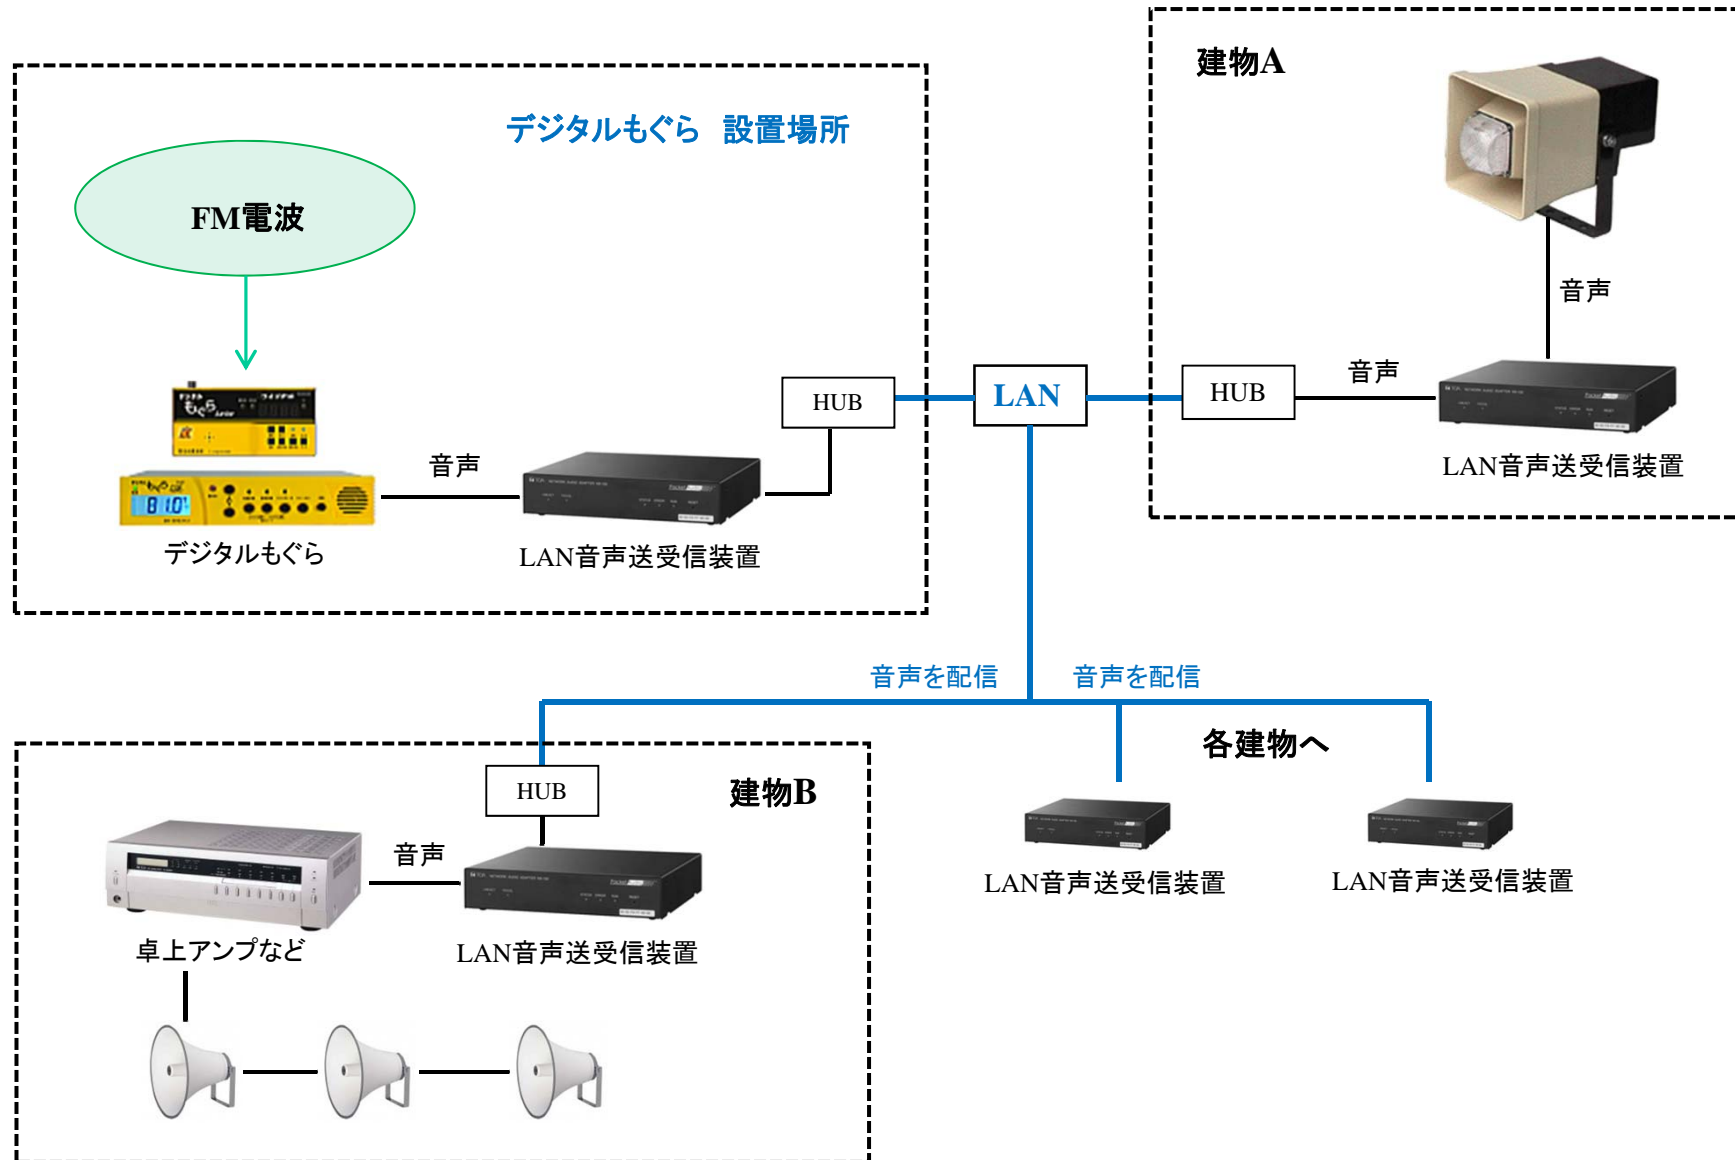

既設LANを利用して、各建物に警報音声を配信

緊急地震速報のリーディングカンパニー

株式会社 J コーポレーション

総合窓口 0742-53-7833

業務管理センター

奈良県奈良市押熊町557-7 4F

既設LANを利用して、各建物に接点を送信し機器を制御

無線送信ユニットを利用して、各建物に警報音声を配信