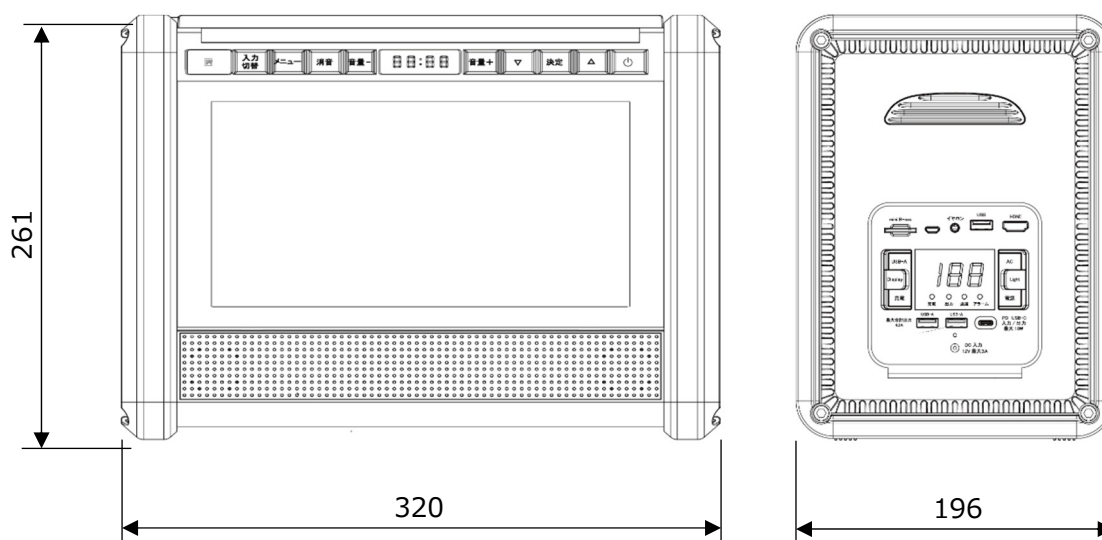

Power なまず PW-PSTV-600J 製品仕様

品名	Power なまず (防災マルチ電源)
型番	PW-PSTV-600J
バッテリー容量	60,000mAh(222Wh) リチウムイオンバッテリー
防塵防水規格	IP44 規格
許容動作温度	0°C~40°C 放電は-10°Cまで
外部電源接続端子	充電用 USB 端子 (TYPE-A 充電電流出力用 2 系統 *最大合計 4.2A) DC 電源入力/出力コネクタ (Type-C PD 18W) AC 出力 (AC100V/50Hz) 出力最大 150W)
連続使用時間※	TV 視聴: 約 30 時間、FM ラジオ聴取: 約 120 時間、LED ライト: 約 72 時間
充電時間※	約 10 時間 バッテリー残量 0% から満充電まで
ライト点灯	3W
電源定格	DC12V/3.0A 入力範囲 (DC10V~22V) 専用 AC アダプタ AC100V 50/60Hz
パネルサイズ	10.1 インチ ワイド
液晶解像度	1024×600ピクセル
TV 受信チャンネル	地上デジタル放送 (ワンセグ放送対応) (UHF13~62ch)
映像信号方式	ISDB-T
アンテナ入力	1 系統 (本体アンテナ又は地上波デジタル用ロッドアンテナ) 設定にてアンテナ切替
FM 受信周波数	76~95MHz (0.1MHzステップ) ワイドFM対応
HDMI 入力	1 系統 (Type-A)
イヤホン出力	1 系統 (ミニジャック)
USB 端子	1 スロット (Type-A)
再生可能データ	MPEG4/MP3/JPEG その他の詳細は取説 P.24~26 参照
外形寸法	幅 320×高さ 261×奥行き 196mm (ハンドル等の突起物を除く)
本体質量	約 5.5kg (バッテリー含む)
リモコン	専用リモコン

※連続使用時間および充電時間は状況、環境により異なります。充電電池の経年劣化により使用時間が短くなります。

総発売元

緊急地震速報のリーディングカンパニー

株式会社 J コーポレーション 総合窓口 TEL 0742-53-7833

〒631-0011 奈良県奈良市押熊町 557-7-4F