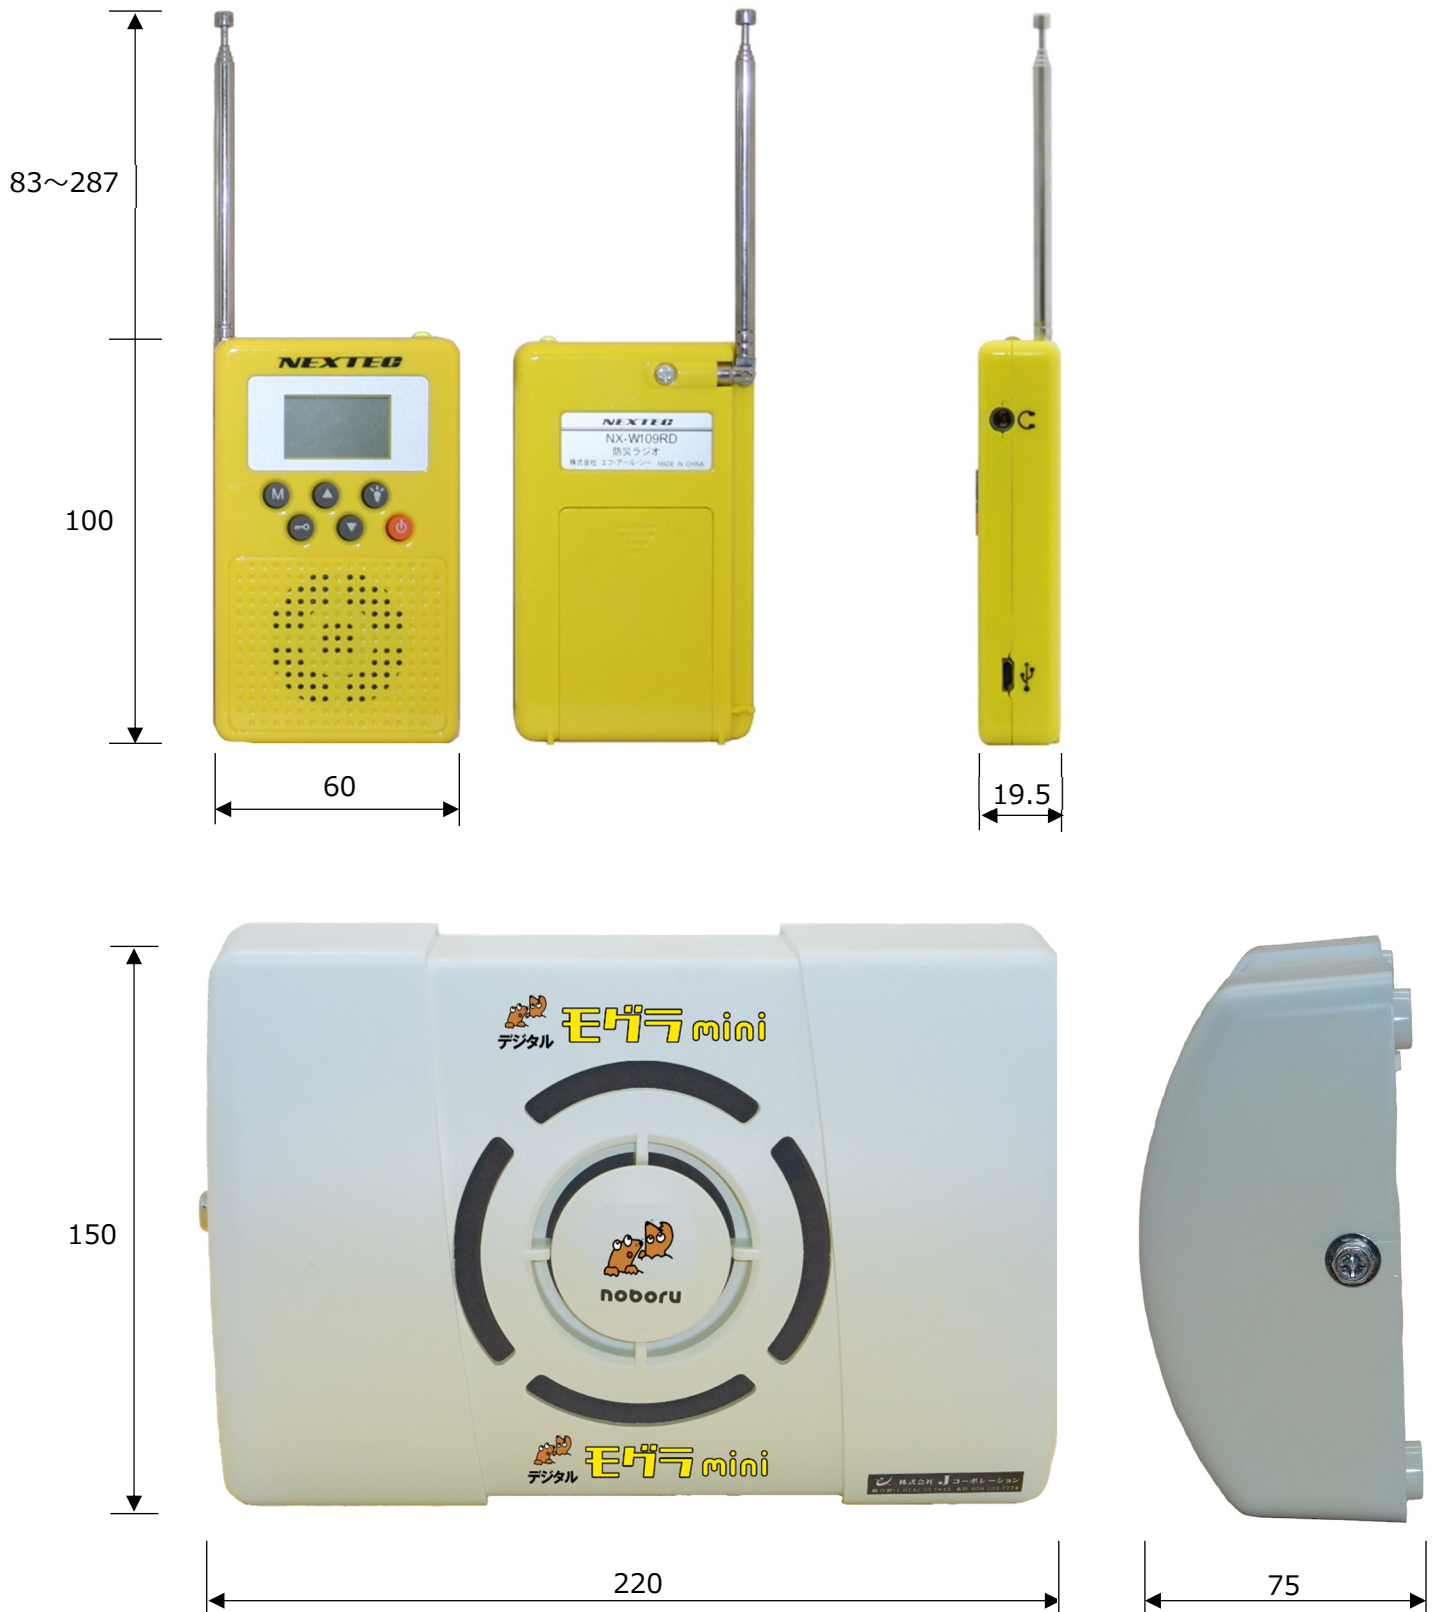

デジタルもぐら mini 寸法図

(単位：mm)

総発売元

緊急地震速報のリーディングカンパニー

株式会社 J コーポレーション

総合窓口 TEL 0742-53-7833

〒631-0011 奈良県奈良市押熊町 557-7-4F